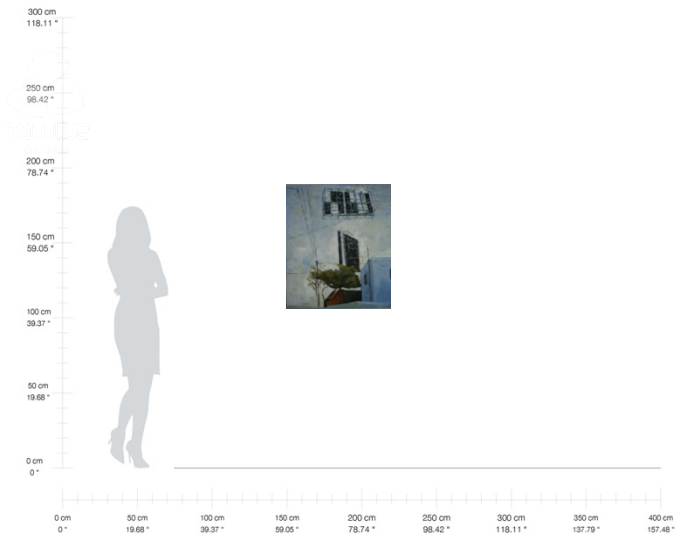

*Más gastos de envío

“Soñadora”

Óleo sobre tela y madera

120 x 63 cm

2016

\$45,360.00 MXN*

*Más gastos de envío

“Cielo, tierra, agua”
Mixta sobre tela
100 x 70 cm c/u
\$138,000.00 MXN*

*Más gastos de envío

“Nuevo horizonte”
Óleo sobre tela
80 x 100 cm
\$52,800.00 MXN*

*Más gastos de envío

“Mirando al cielo”
Óleo sobre tela
100 x 60 cm
\$39,600.00 MXN*

*Más gastos de envío

“Sin nombre”
Óleo sobre tela
100 x 100 cm
\$66,000.00 MXN*

*Más gastos de envío

“Espectacular”
Óleo sobre tela
80 x 70 cm
\$36,960.00 MXN*

*Más gastos de envío

Contáctanos

+52 5544940273
info@nawwa.mx

"Bajo tierra"
Óleo sobre tela
80 x 100 cm
\$52,800.00 MXN*

*Más gastos de envío