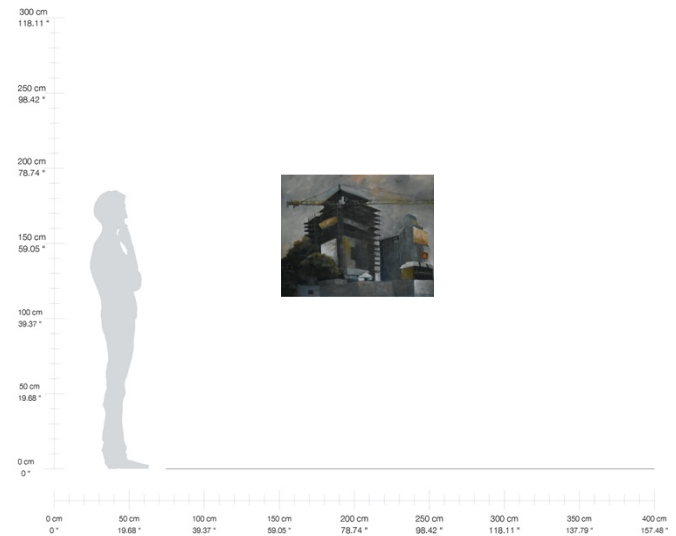

“El amor se esconde tras la
puerta”

Óleo sobre tela
100 x 100 cm
\$66,000.00 MXN*

*Más gastos de envío

“Estructura 1”
Óleo sobre tela
80 x 100 cm
\$52,800.00 MXN*

*Más gastos de envío

“Estructura 2”
Óleo sobre tela
80 x 100 cm
\$52,800.00 MXN*