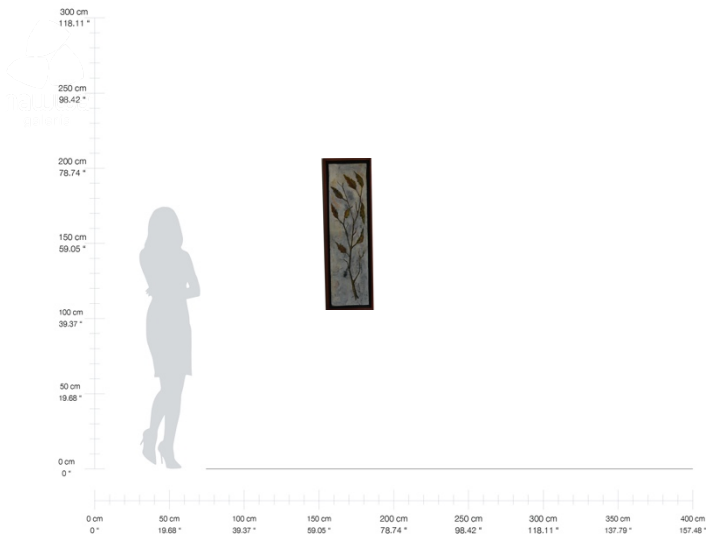

“El amor se esconde tras la
puerta”

Óleo sobre tela
100 x 100 cm
\$66,000.00 MXN*

*Más gastos de envío

“Estructura 1”
Óleo sobre tela
80 x 100 cm
\$52,800.00 MXN*

*Más gastos de envío

“Estructura 2”
Óleo sobre tela
80 x 100 cm
\$52,800.00 MXN*

*Más gastos de envío

“Laura”

Carboncillo sobre papel

30 x 42 cm

\$10,584.00 MXN*

*Más gastos de envío

“Rama”
Óleo sobre madera
100 x 30 cm
\$21,600.00 MXN*

*Más gastos de envío