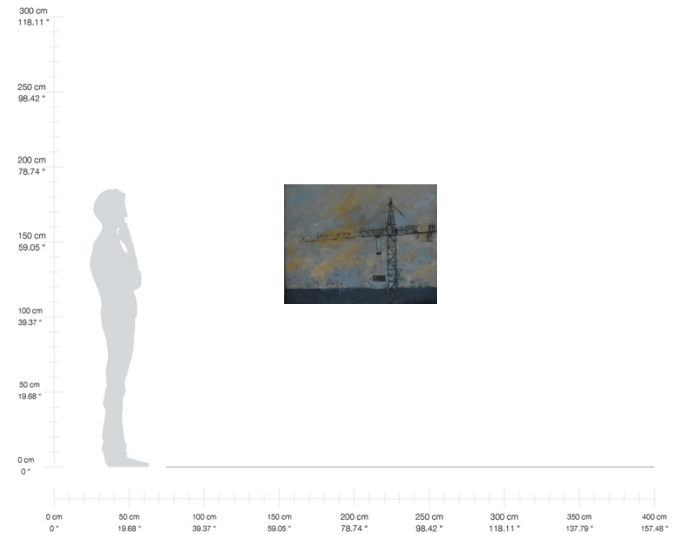

*Más gastos de envío

“Soñadora”

Óleo sobre tela y madera

120 x 63 cm

2016

\$45,360.00 MXN*

*Más gastos de envío

“Cielo, tierra, agua”
Mixta sobre tela
100 x 70 cm c/u
\$138,000.00 MXN*

*Más gastos de envío

“Nuevo horizonte”
Óleo sobre tela
80 x 100 cm
\$52,800.00 MXN*

*Más gastos de envío

“Mirando al cielo”
Óleo sobre tela
100 x 60 cm
\$39,600.00 MXN*

*Más gastos de envío

“Sin nombre”
Óleo sobre tela
100 x 100 cm
\$66,000.00 MXN*

*Más gastos de envío

“Espectacular”
Óleo sobre tela
80 x 70 cm
\$36,960.00 MXN*

*Más gastos de envío

Contáctanos

+52 5544940273
info@nawwa.mx

"Bajo tierra"
Óleo sobre tela
80 x 100 cm
\$52,800.00 MXN*

*Más gastos de envío