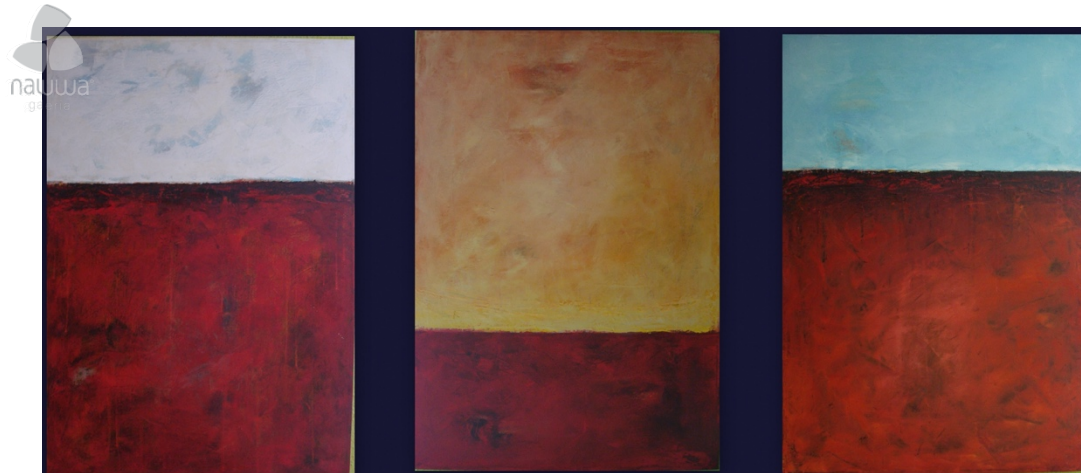

*Más gastos de envío

“Soñadora”

Óleo sobre tela y madera

120 x 63 cm

2016

\$45,360.00 MXN*

*Más gastos de envío

“Cielo, tierra, agua”
Mixta sobre tela
100 x 70 cm c/u
\$138,000.00 MXN*