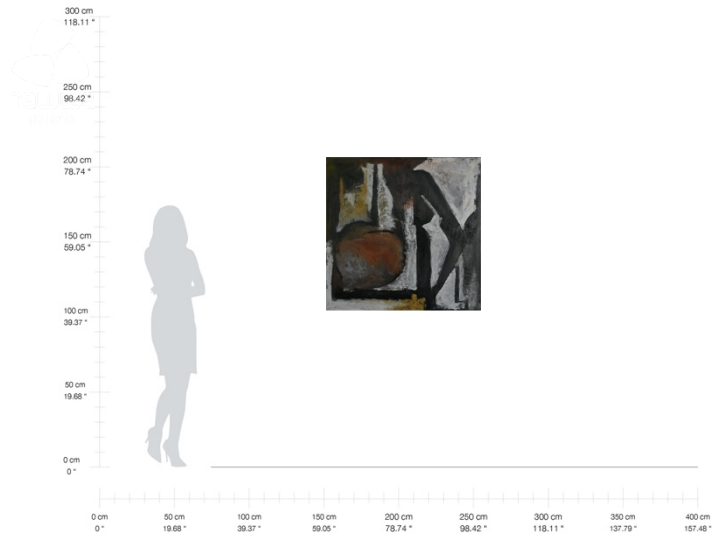

*Más gastos de envío

“Nuevo horizonte”
Óleo sobre tela
80 x 100 cm
\$52,800.00 MXN*

*Más gastos de envío

“Mirando al cielo”
Óleo sobre tela
100 x 60 cm
\$39,600.00 MXN*

*Más gastos de envío

“Sin nombre”
Óleo sobre tela
100 x 100 cm
\$66,000.00 MXN*

*Más gastos de envío

“Espectacular”
Óleo sobre tela
80 x 70 cm
\$36,960.00 MXN*

*Más gastos de envío

Contáctanos

+52 5544940273
info@nawwa.mx

"Bajo tierra"
Óleo sobre tela
80 x 100 cm
\$52,800.00 MXN*

*Más gastos de envío

“El amor se esconde tras la
puerta”

Óleo sobre tela
100 x 100 cm
\$66,000.00 MXN*

*Más gastos de envío

“Estructura 1”
Óleo sobre tela
80 x 100 cm
\$52,800.00 MXN*

*Más gastos de envío

“Estructura 2”
Óleo sobre tela
80 x 100 cm
\$52,800.00 MXN*