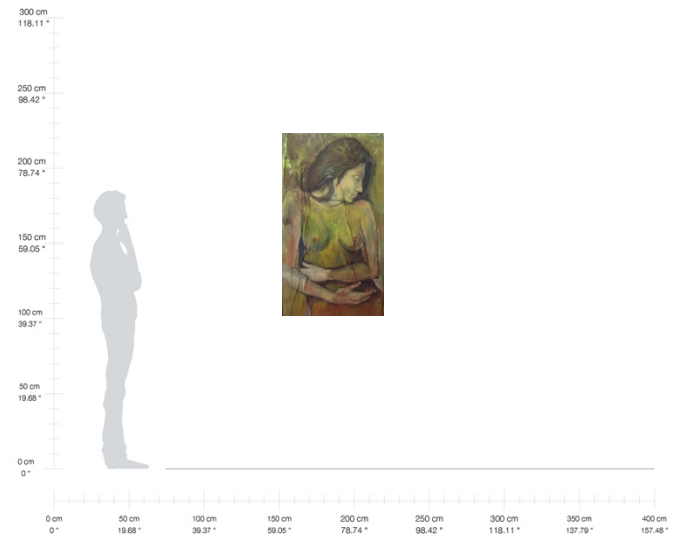

Eduardo Caamaño

“Metro San Lázaro”

Óleo sobre tela

100 x 80 cm

2015

\$52,800.00 MXN*

*Más gastos de envío

“Salvaje”
Óleo sobre tela
100 x 100 cm
2008
\$66,000.00 MXN*

*Más gastos de envío

“Soñadora”

Óleo sobre tela y madera

120 x 63 cm

2016

\$45,360.00 MXN*

*Más gastos de envío

“Cielo, tierra, agua”
Mixta sobre tela
100 x 70 cm c/u
\$138,000.00 MXN*

*Más gastos de envío

“Nuevo horizonte”
Óleo sobre tela
80 x 100 cm
\$52,800.00 MXN*

*Más gastos de envío

“Mirando al cielo”
Óleo sobre tela
100 x 60 cm
\$39,600.00 MXN*

*Más gastos de envío

“Sin nombre”
Óleo sobre tela
100 x 100 cm
\$66,000.00 MXN*

*Más gastos de envío

“Espectacular”
Óleo sobre tela
80 x 70 cm
\$36,960.00 MXN*

*Más gastos de envío

Contáctanos

+52 5544940273
info@nawwa.mx

"Bajo tierra"
Óleo sobre tela
80 x 100 cm
\$52,800.00 MXN*

*Más gastos de envío