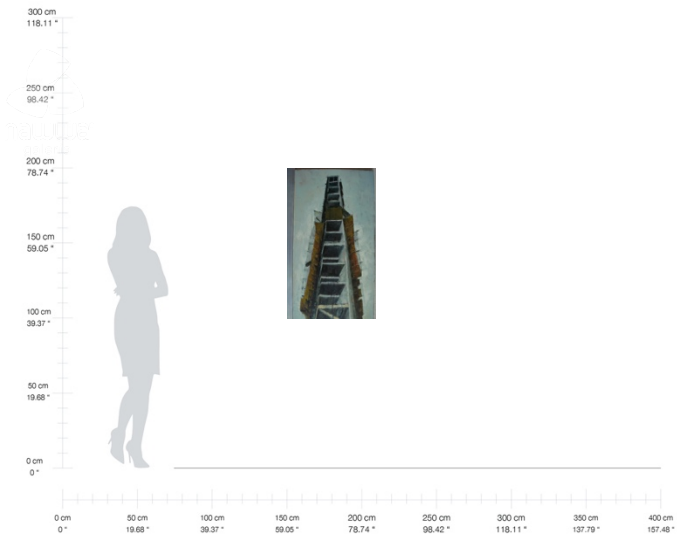

*Más gastos de envío

“Soñadora”

Óleo sobre tela y madera

120 x 63 cm

2016

\$45,360.00 MXN*

*Más gastos de envío

“Cielo, tierra, agua”
Mixta sobre tela
100 x 70 cm c/u
\$138,000.00 MXN*

*Más gastos de envío

“Nuevo horizonte”
Óleo sobre tela
80 x 100 cm
\$52,800.00 MXN*

*Más gastos de envío

“Mirando al cielo”
Óleo sobre tela
100 x 60 cm
\$39,600.00 MXN*

*Más gastos de envío

“Sin nombre”
Óleo sobre tela
100 x 100 cm
\$66,000.00 MXN*

*Más gastos de envío

“Espectacular”
Óleo sobre tela
80 x 70 cm
\$36,960.00 MXN*

*Más gastos de envío

Contáctanos

+52 5544940273
info@nawwa.mx

"Bajo tierra"
Óleo sobre tela
80 x 100 cm
\$52,800.00 MXN*

*Más gastos de envío