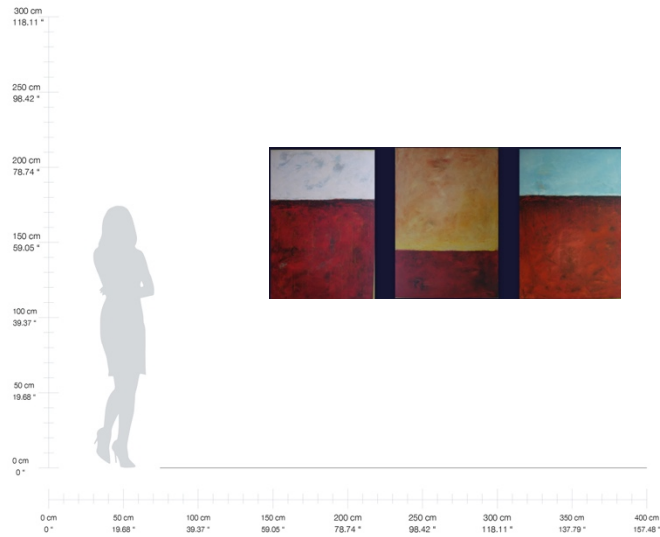

*Más gastos de envío

“Soñadora”

Óleo sobre tela y madera

120 x 63 cm

2016

\$45,360.00 MXN*

*Más gastos de envío

“Cielo, tierra, agua”
Mixta sobre tela
100 x 70 cm c/u
\$138,000.00 MXN*

*Más gastos de envío

“Nuevo horizonte”
Óleo sobre tela
80 x 100 cm
\$52,800.00 MXN*

*Más gastos de envío

“Mirando al cielo”
Óleo sobre tela
100 x 60 cm
\$39,600.00 MXN*

*Más gastos de envío

“Sin nombre”
Óleo sobre tela
100 x 100 cm
\$66,000.00 MXN*