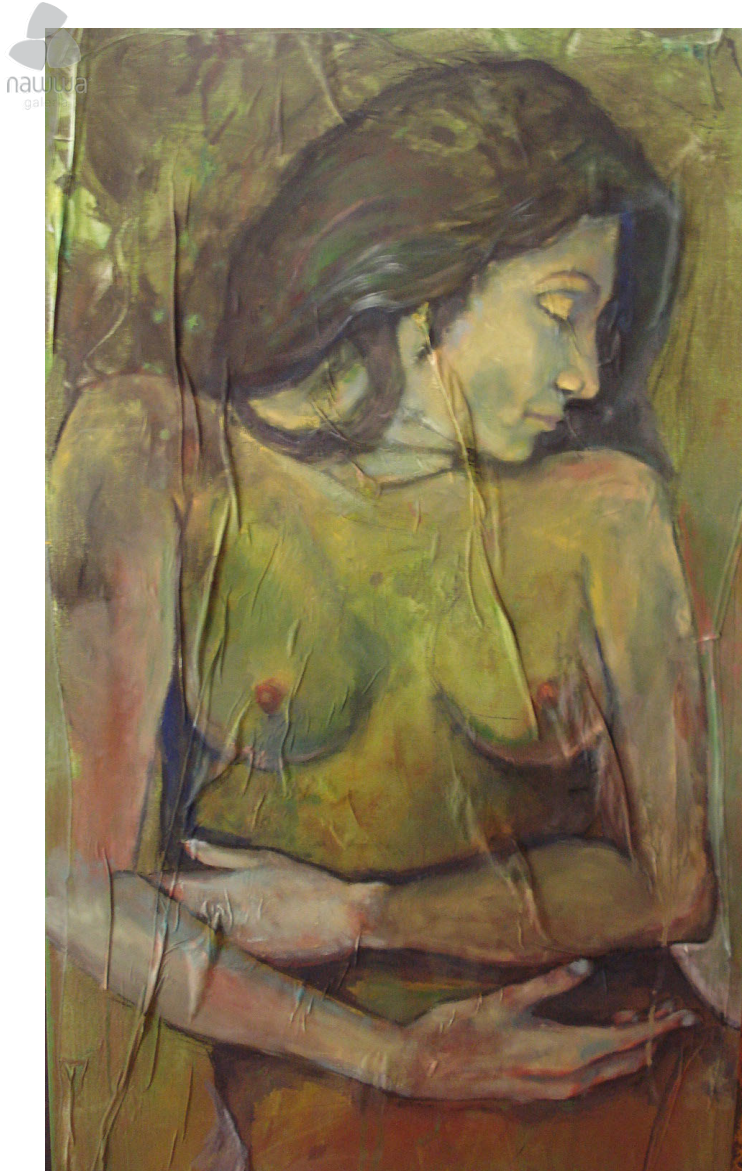

Eduardo Caamaño

“Metro San Lázaro”

Óleo sobre tela

100 x 80 cm

2015

\$52,800.00 MXN*

*Más gastos de envío

“Salvaje”
Óleo sobre tela
100 x 100 cm
2008
\$66,000.00 MXN*

*Más gastos de envío

“Soñadora”

Óleo sobre tela y madera

120 x 63 cm

2016

\$45,360.00 MXN*

*Más gastos de envío

“Cielo, tierra, agua”
Mixta sobre tela
100 x 70 cm c/u
\$138,000.00 MXN*