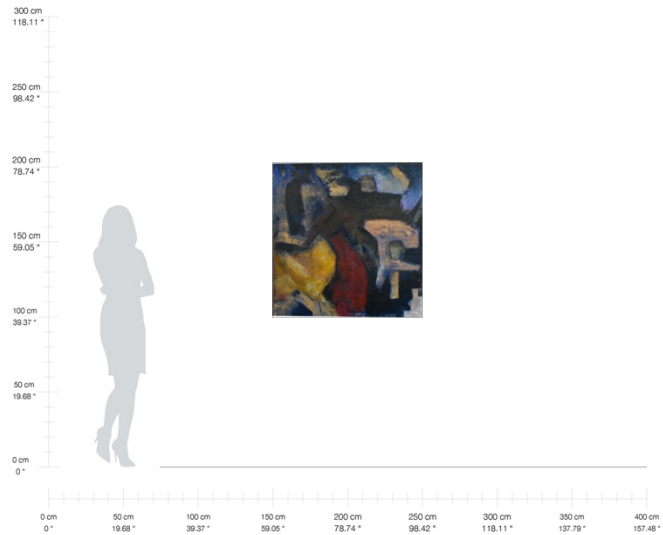

Eduardo Caamaño

“Metro San Lázaro”

Óleo sobre tela

100 x 80 cm

2015

\$52,800.00 MXN*

*Más gastos de envío

“Salvaje”
Óleo sobre tela
100 x 100 cm
2008
\$66,000.00 MXN*

*Más gastos de envío

“Soñadora”

Óleo sobre tela y madera

120 x 63 cm

2016

\$45,360.00 MXN*

*Más gastos de envío

“Cielo, tierra, agua”
Mixta sobre tela
100 x 70 cm c/u
\$138,000.00 MXN*

*Más gastos de envío

“Nuevo horizonte”
Óleo sobre tela
80 x 100 cm
\$52,800.00 MXN*

*Más gastos de envío

“Mirando al cielo”
Óleo sobre tela
100 x 60 cm
\$39,600.00 MXN*

*Más gastos de envío

“Sin nombre”
Óleo sobre tela
100 x 100 cm
\$66,000.00 MXN*