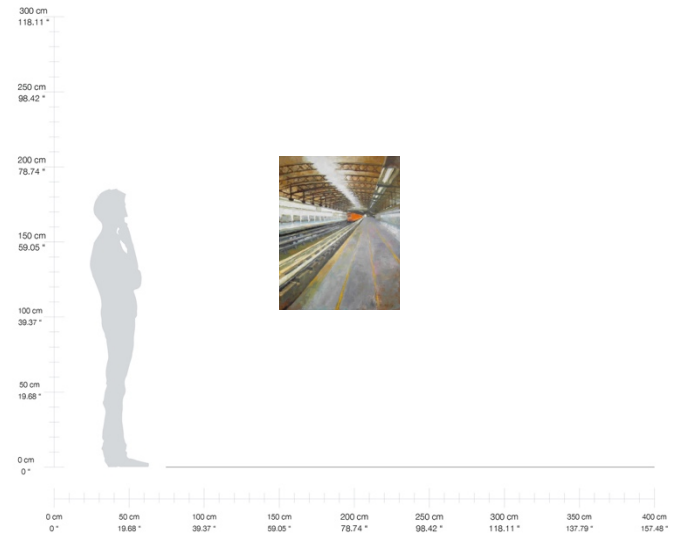

Eduardo Caamaño

“Metro San Lázaro”

Óleo sobre tela

100 x 80 cm

2015

\$52,800.00 MXN*

*Más gastos de envío

“Salvaje”
Óleo sobre tela
100 x 100 cm
2008
\$66,000.00 MXN*

*Más gastos de envío

“Soñadora”

Óleo sobre tela y madera

120 x 63 cm

2016

\$45,360.00 MXN*

*Más gastos de envío

“Cielo, tierra, agua”
Mixta sobre tela
100 x 70 cm c/u
\$138,000.00 MXN*

*Más gastos de envío

“Nuevo horizonte”
Óleo sobre tela
80 x 100 cm
\$52,800.00 MXN*

*Más gastos de envío

“Mirando al cielo”
Óleo sobre tela
100 x 60 cm
\$39,600.00 MXN*

*Más gastos de envío

“Sin nombre”
Óleo sobre tela
100 x 100 cm
\$66,000.00 MXN*