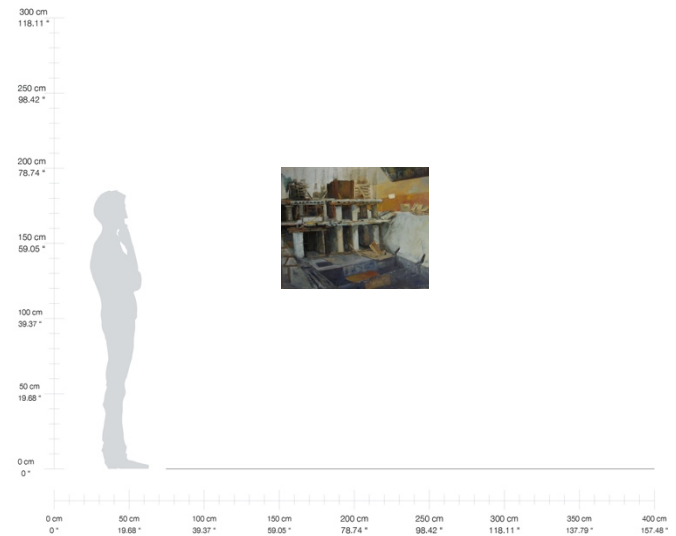

*Más gastos de envío

“Espectacular”
Óleo sobre tela
80 x 70 cm
\$36,960.00 MXN*

*Más gastos de envío

Contáctanos

+52 5544940273
info@nawwa.mx

"Bajo tierra"
Óleo sobre tela
80 x 100 cm
\$52,800.00 MXN*

*Más gastos de envío

“El amor se esconde tras la
puerta”

Óleo sobre tela
100 x 100 cm
\$66,000.00 MXN*

*Más gastos de envío

“Estructura 1”
Óleo sobre tela
80 x 100 cm
\$52,800.00 MXN*

*Más gastos de envío

“Estructura 2”
Óleo sobre tela
80 x 100 cm
\$52,800.00 MXN*