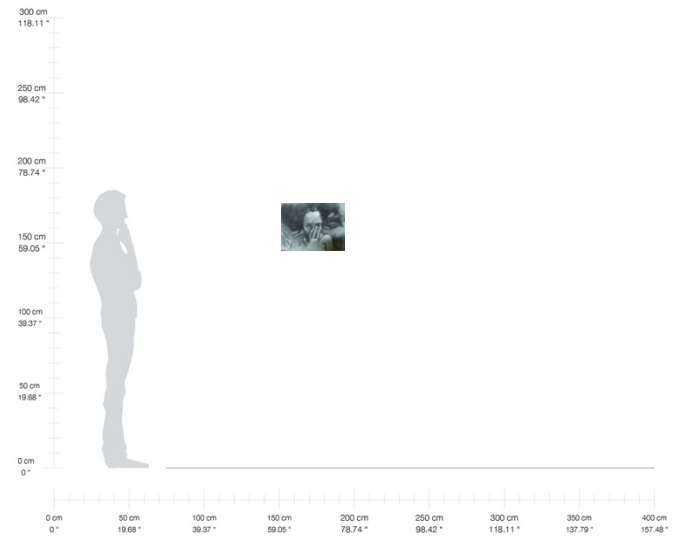

*Más gastos de envío

“Laura”

Carboncillo sobre papel

30 x 42 cm

\$10,584.00 MXN*

*Más gastos de envío

“Rama”
Óleo sobre madera
100 x 30 cm
\$21,600.00 MXN*

*Más gastos de envío