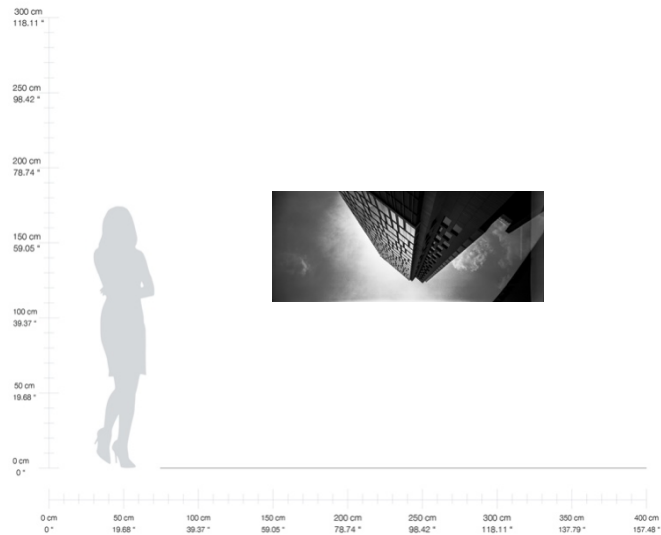

“Circunstancias equidistantes 4”

Impresión fine art sobre
hahnemühle photo matt fibre
200gr
80 cm x 180 cm
2015

$31,200.00 MXN* (Serie abierta)

*Más gastos de envío