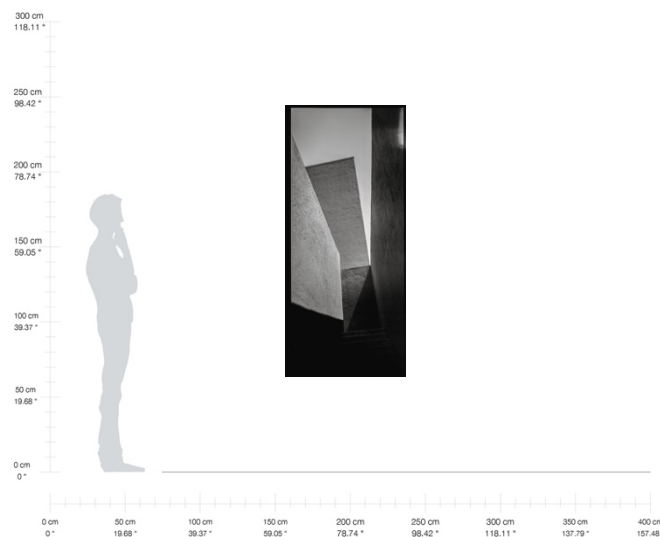

“Circunstancias equidistantes 4”

Impresión fine art sobre
hahnemühle photo matt fibre
200gr
80 cm x 180 cm
2015

\$31,200.00 MXN* (Serie abierta)

*Más gastos de envío

“Circunstancias equidistantes 6”
Impresión fine art sobre
hahnemühle photo matt fibre 200gr
180 cm x 80 cm
2014
\$31,200.00 MXN* (Serie abierta)