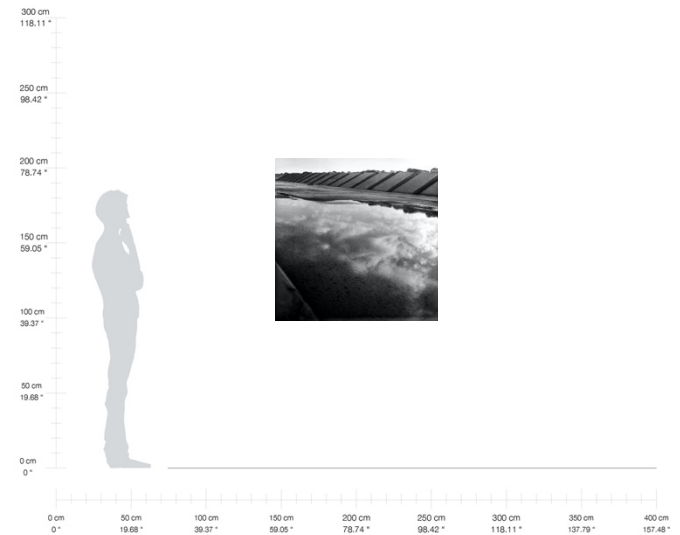

Gerardo Castillo

“La soledad de Marsella”

Impresión fine art sobre
hahnemühle photo matt fibre 200gr
108 cm x 108 cm
2017
\$21,600.00 MXN* (Serie abierta)

*Más gastos de envío

Contáctanos

+52 5544940273
info@nawwa.mx

“El dilema de las sombras”
Impresión fine art sobre
hahnemühle photo matt fibre 200gr
108 cm x 108 cm
2017
\$21,600.00 MXN (Serie abierta)

*Más gastos de envío

“Parábolas espaciales 3”

Impresión fine art sobre
hahnemühle photo matt fibre 200gr