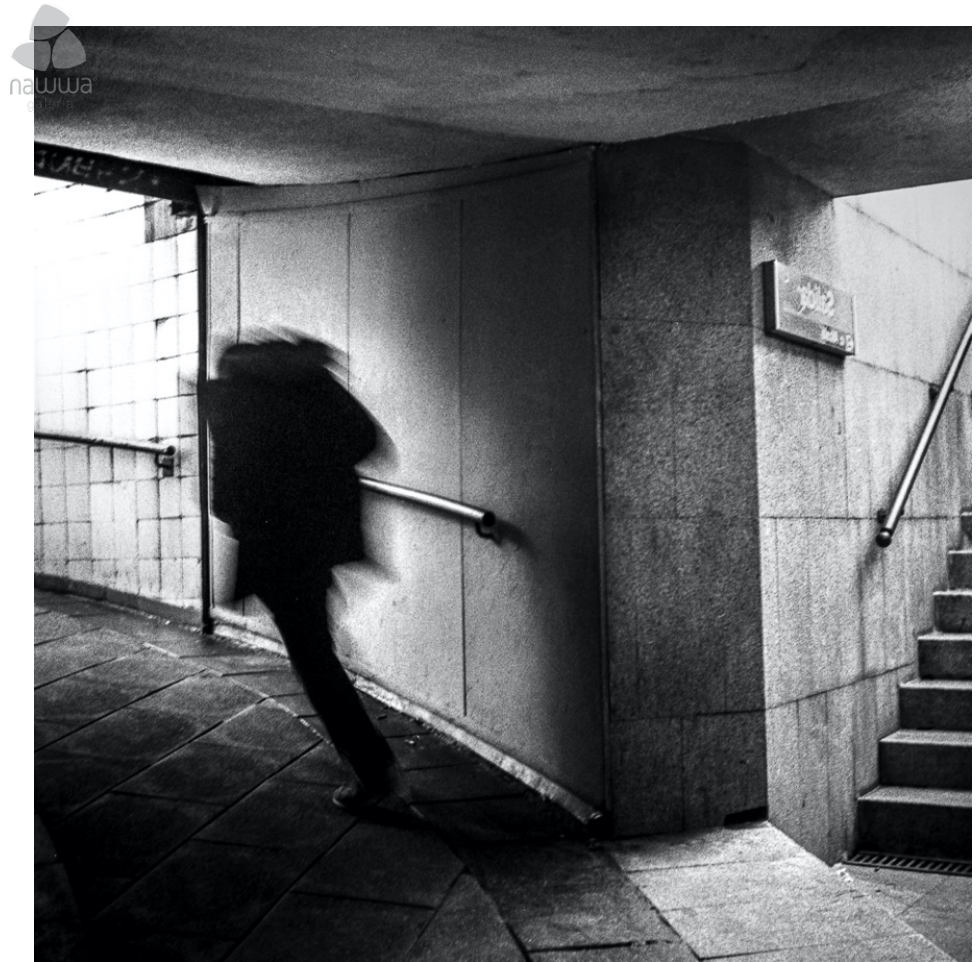

“El dilema de las sombras”
Impresión fine art sobre
hahnemühle photo matt fibre 200gr
108 cm x 108 cm
2017
$21,600.00 MXN (Serie abierta)

*Más gastos de envío