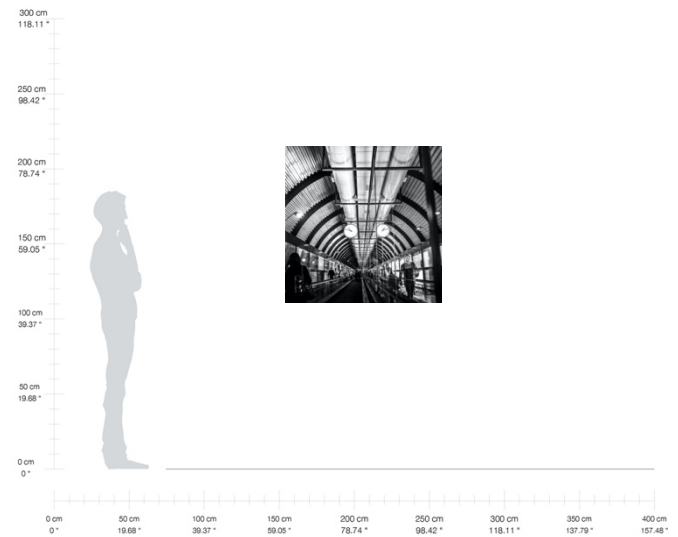

*Más gastos de envío

Contáctanos

+52 5544940273
info@nawwa.mx