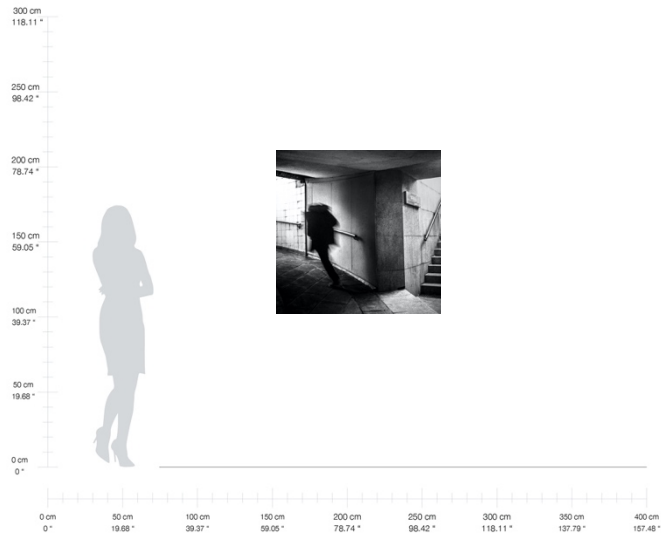

Gerardo Castillo

“La soledad de Marsella”

Impresión fine art sobre
hahnemühle photo matt fibre 200gr
108 cm x 108 cm
2017
\$21,600.00 MXN* (Serie abierta)

*Más gastos de envío

Contáctanos

+52 5544940273
info@nawwa.mx

“El dilema de las sombras”
Impresión fine art sobre
hahnemühle photo matt fibre 200gr
108 cm x 108 cm
2017
\$21,600.00 MXN (Serie abierta)

*Más gastos de envío

“Parábolas espaciales 3”

Impresión fine art sobre
hahnemühle photo matt fibre 200gr