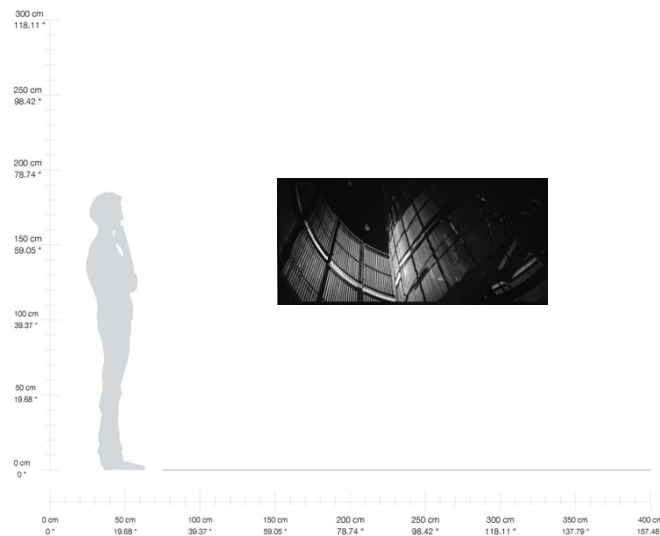

“Circunstancias equidistantes 3”
Impresión fine art sobre
hahnemühle photo matt fibre 200gr
80 cm x 180 cm
2014
$31,200.00 MXN* (Serie abierta)

*Más gastos de envío