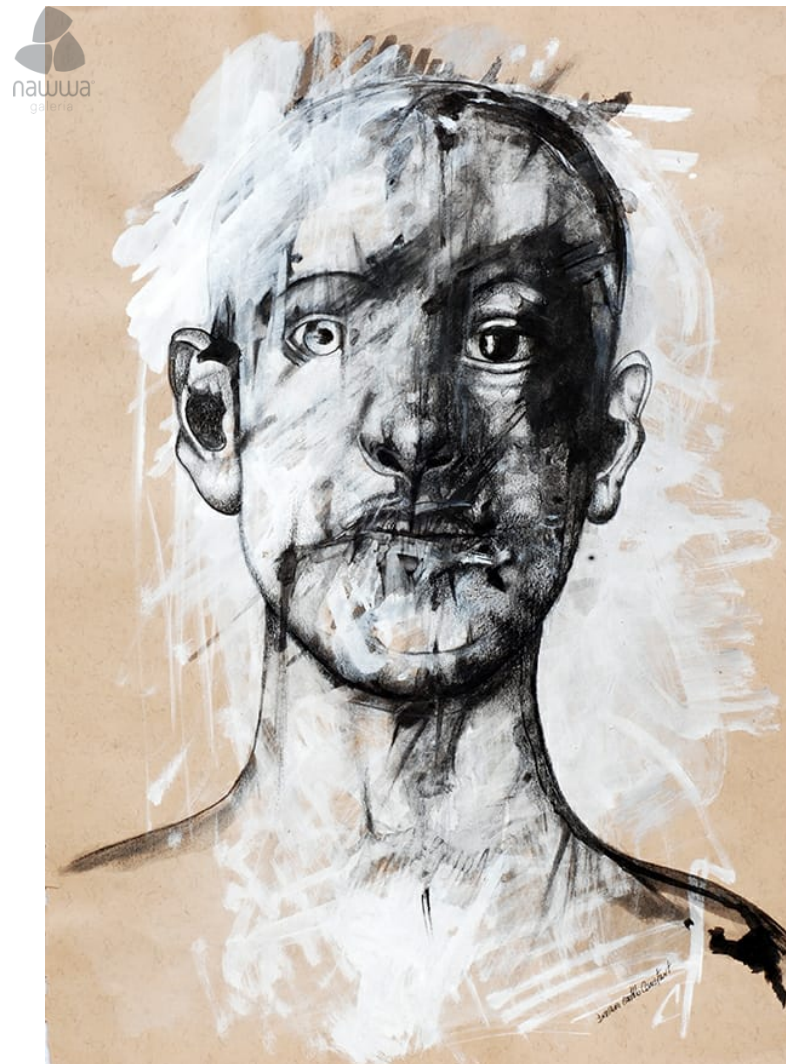

“Señorita”
Mixta sobre papel
30.5 x 22.9 cm
2019
$9,600.00 MXN*

*Más gastos de envío

Contáctanos

+52 5544940273
info@nawwa.mx