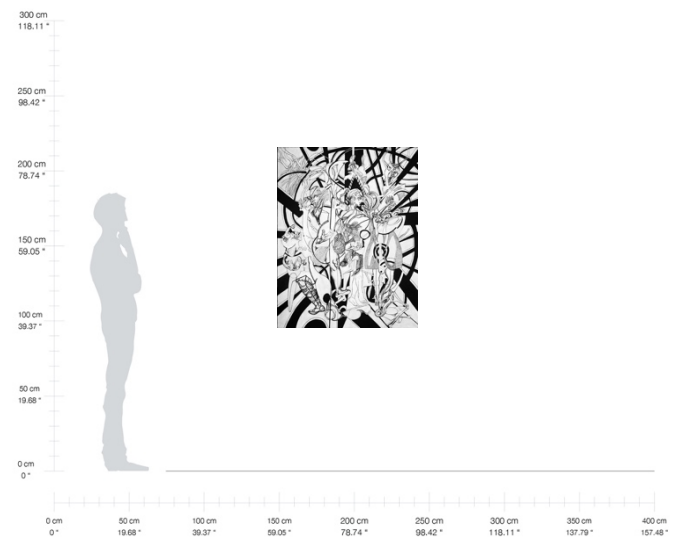

Indiana Castillo

“El sueño de Matthías”

Acrílico y tinta china sobre tela

180 x 95 cm

2012

\$54,000.00 MXN*

*Más gastos de envío

“La danza”

Acrílico y tinta china sobre tela
204 x 160 cm
2007
\$58,800.00 MXN*

*Más gastos de envío

“La familia”

Acrílico y tinta china sobre tela

120 x 100 cm

2006

\$24,000.00 MXN*

*Más gastos de envío

Contáctanos

+52 5544940273
info@nawwa.mx

“La sombra”
Tinta sobre papel
29.7 x 21 cm
2020
\$8,400.00 MXN*

*Más gastos de envío

“Mirando a Rosy”

Tinta y prismacolor sobre papel

30.5 x 22.9 cm

2020