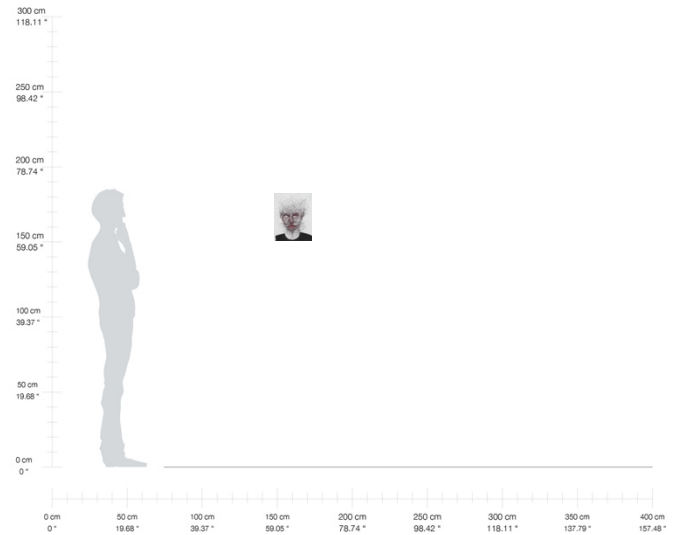

Indiana Castillo

“El sueño de Matthías”

Acrílico y tinta china sobre tela

180 x 95 cm

2012

\$54,000.00 MXN*

*Más gastos de envío

“La danza”

Acrílico y tinta china sobre tela
204 x 160 cm
2007
\$58,800.00 MXN*

*Más gastos de envío

“La familia”

Acrílico y tinta china sobre tela

120 x 100 cm

2006

\$24,000.00 MXN*

*Más gastos de envío

Contáctanos

+52 5544940273
info@nawwa.mx

“La sombra”
Tinta sobre papel
29.7 x 21 cm
2020
\$8,400.00 MXN*

*Más gastos de envío

“Mirando a Rosy”

Tinta y prismacolor sobre papel

30.5 x 22.9 cm

2020

\$8,400.00 MXN*

*Más gastos de envío

“Señorita”
Mixta sobre papel
30.5 x 22.9 cm
2019
\$9,600.00 MXN*

*Más gastos de envío

Contáctanos

+52 5544940273
info@nawwa.mx