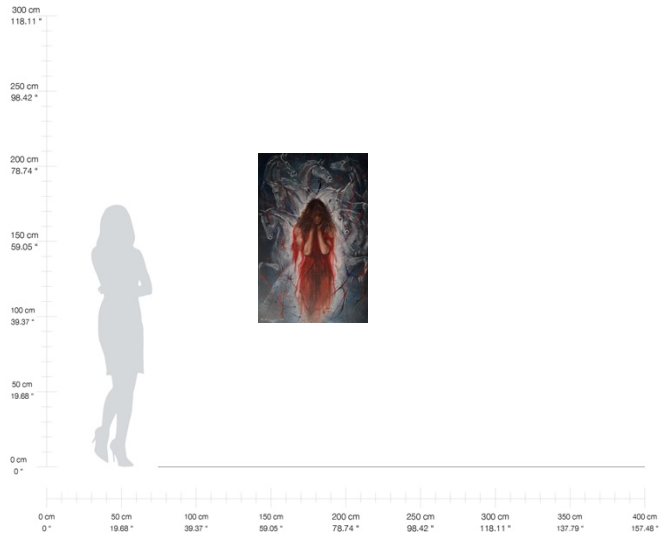

Óleo sobre tela

90 x 110 cm

2020

\$22,000.00 MXN*

*Más gastos de envío

"Marilyn"
Óleo sobre tela
110 x 90 cm
2020
\$22,000.00 MXN*

*Más gastos de envío

Contáctanos