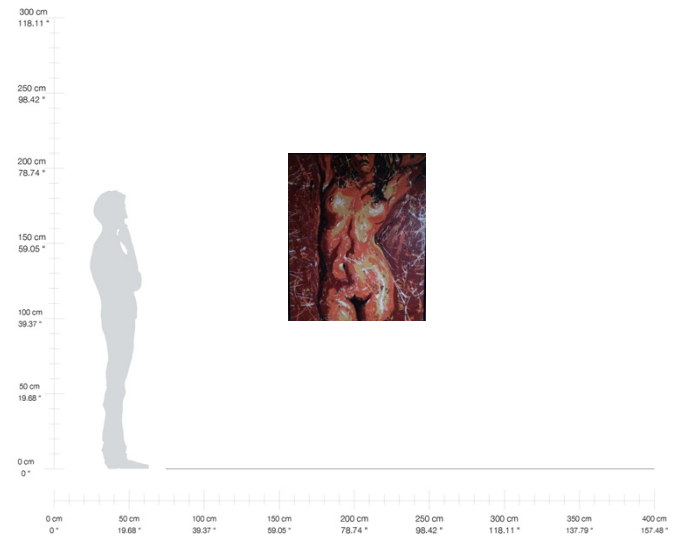

Francisco Ramírez

“Ángel de la mañana”

Óleo sobre tela

110 x 90 cm

2019

\$22,000.00 MXN*

*Más gastos de envío

“Caballo fragmentado”

Óleo sobre tela

90 x 110 cm

2020

\$22,000.00 MXN*

*Más gastos de envío

Contáctanos

+52 5544940273
info@nawwa.mx

“Friné”

Óleo sobre tela

110 x 90 cm

2019

\$22,000.00 MXN*

*Más gastos de envío

“La maga de las energías”
Óleo sobre tela
90 x 110 cm
2018
\$22,000.00 MXN*

*Más gastos de envío

“La marcha de las ausentes”