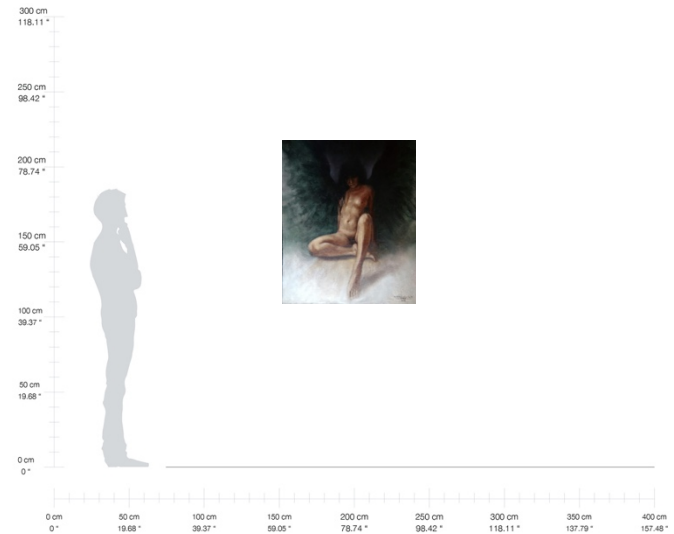

Francisco Ramírez

“Ángel de la mañana”

Óleo sobre tela

110 x 90 cm

2019

\$22,000.00 MXN*

*Más gastos de envío

“Caballo fragmentado”

Óleo sobre tela

90 x 110 cm

2020

\$22,000.00 MXN*

*Más gastos de envío

Contáctanos

+52 5544940273
info@nawwa.mx

“Friné”

Óleo sobre tela

110 x 90 cm

2019

\$22,000.00 MXN*

*Más gastos de envío

“La maga de las energías”
Óleo sobre tela
90 x 110 cm
2018
\$22,000.00 MXN*

*Más gastos de envío

“La marcha de las ausentes”