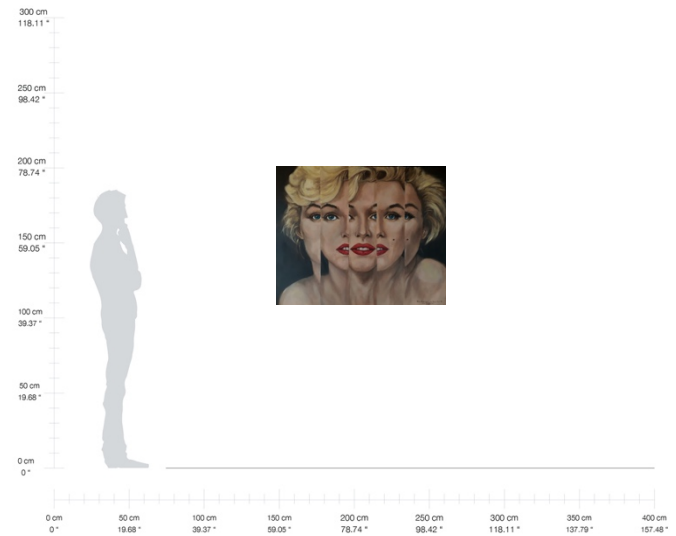

Francisco Ramírez

“Ángel de la mañana”

Óleo sobre tela

110 x 90 cm

2019

\$22,000.00 MXN*

*Más gastos de envío

“Caballo fragmentado”

Óleo sobre tela

110 x 90 cm

2019

\$22,000.00 MXN*

*Más gastos de envío

“La maga de las energías”
Óleo sobre tela
90 x 110 cm
2018
\$22,000.00 MXN*

*Más gastos de envío

“La marcha de las ausentes”

Óleo sobre tela

90 x 110 cm

2019

\$22,000.00 MXN*

*Más gastos de envío

“La niña de la sábana”
Óleo y acrílico sobre tela
110 x 90 cm
2020
\$22,000.00 MXN*

*Más gastos de envío

“Marilyn”

Óleo sobre tela

90 x 110 cm

2020

\$22,000.00 MXN*

*Más gastos de envío

"Marilyn"
Óleo sobre tela
110 x 90 cm
2020
\$22,000.00 MXN*

*Más gastos de envío

Contáctanos