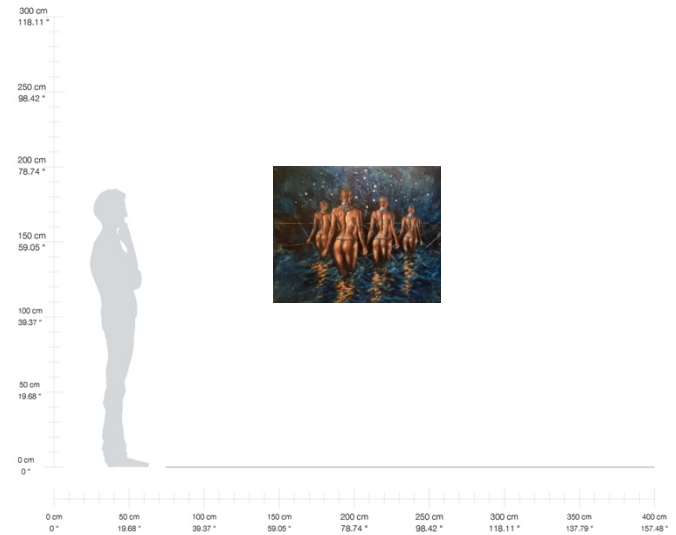

Francisco Ramírez

“Ángel de la mañana”

Óleo sobre tela

110 x 90 cm

2019

\$22,000.00 MXN*

*Más gastos de envío

“Caballo fragmentado”

Óleo sobre tela

110 x 90 cm

2019

\$22,000.00 MXN*

*Más gastos de envío

“La maga de las energías”
Óleo sobre tela
90 x 110 cm
2018
\$22,000.00 MXN*

*Más gastos de envío

“La marcha de las ausentes”

Óleo sobre tela

90 x 110 cm

2019

\$22,000.00 MXN*

*Más gastos de envío

“La niña de la sábana”
Óleo y acrílico sobre tela
110 x 90 cm
2020
\$22,000.00 MXN*

*Más gastos de envío

“Marilyn”