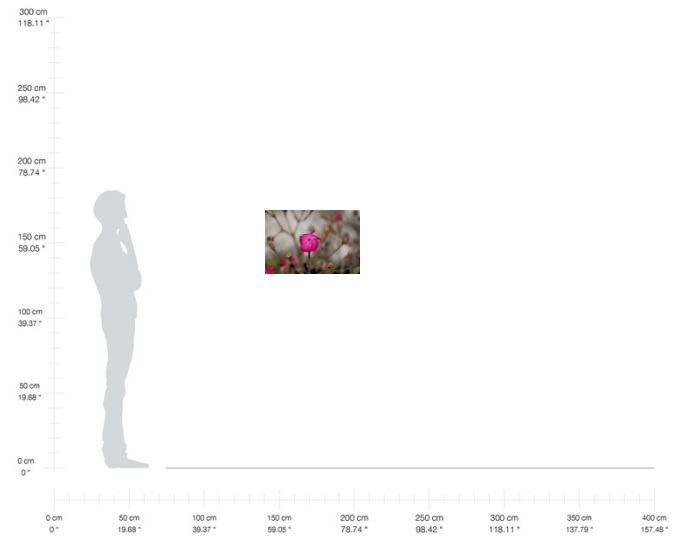

"Trail of light"

Fotografía digital

60 x 40 cm

2014

\$14,700.00 MXN* (Serie abierta)

\$22,300.00 MXN* (Serie de 15)

*Más gastos de envío

Contáctanos

+52 5544940273
info@nawwa.mx

“Desolate”

Fotografía digital

40 x 60 cm

2014

\$14,700.00 MXN* (Serie abierta)

\$22,300.00 MXN* (Serie de 15)

*Más gastos de envío