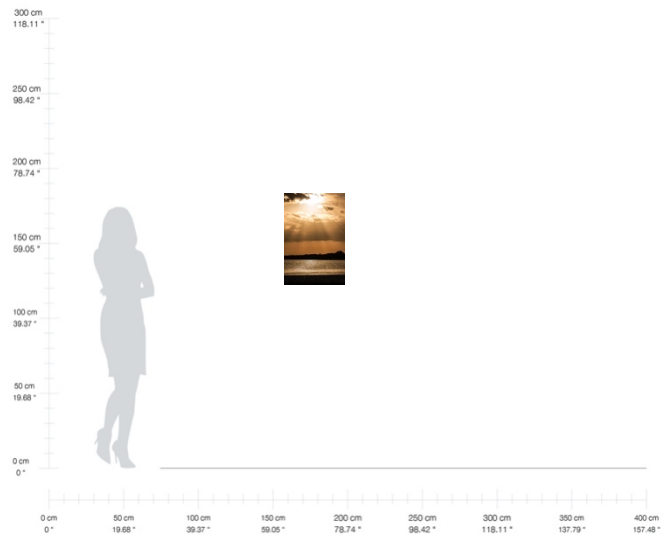

Fotografía digital

60 x 40 cm

2014

\$17,700.00 MXN* (Serie abierta)

\$26,760.00 MXN* (Serie de 15)

*Más gastos de envío

Contáctanos

+52 5544940273
info@nawwa.mx

"Trail of light"

Fotografía digital

60 x 40 cm

2014

\$14,700.00 MXN* (Serie abierta)

\$22,300.00 MXN* (Serie de 15)

*Más gastos de envío

Contáctanos

+52 5544940273
info@nawwa.mx

“Desolate”

Fotografía digital

40 x 60 cm

2014

\$14,700.00 MXN* (Serie abierta)

\$22,300.00 MXN* (Serie de 15)

*Más gastos de envío