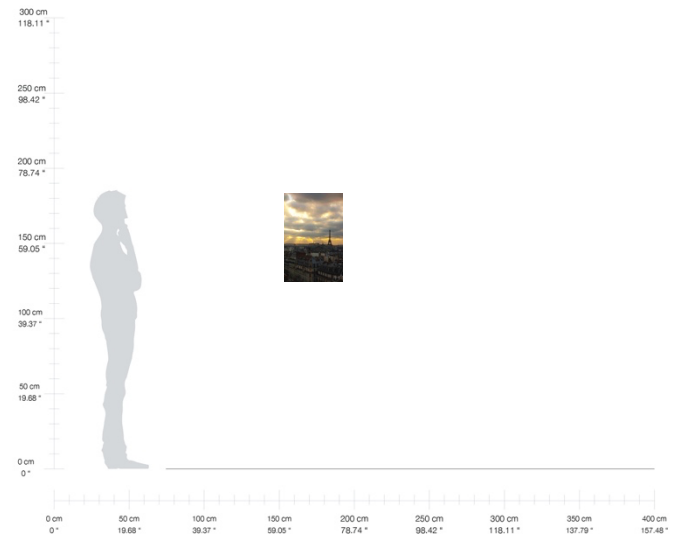

Clara Araujo

“Memories”

Fotografía digital

40 x 60 cm

2014

\$17,640.00 MXN* (Serie abierta)

\$26,760.00 MXN* (Serie de 15)

*Más gastos de envío

“Sunset of dreams”

Fotografía digital

40 x 60 cm

2014

\$16,170.00 MXN* (Serie abierta)

\$24,530.00 MXN* (Serie de 15)

*Más gastos de envío

“Rêves”

Fotografía digital

60 x 40 cm

2014

\$17,700.00 MXN* (Serie abierta)

\$26,760.00 MXN* (Serie de 15)

*Más gastos de envío

Contáctanos

+52 5544940273
info@nawwa.mx