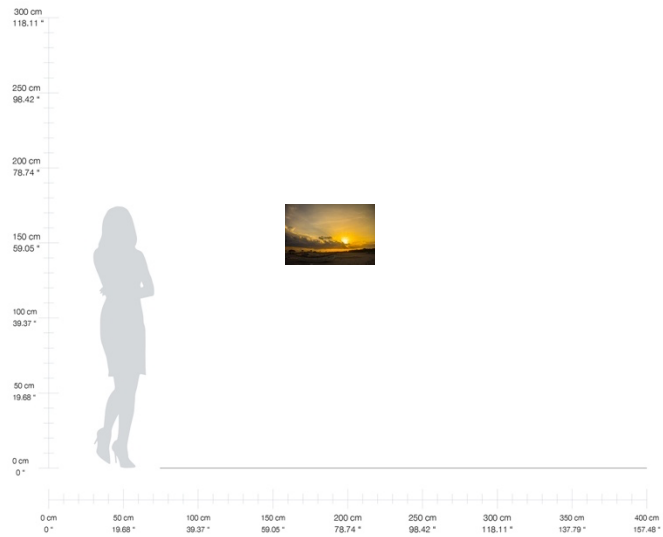

Clara Araujo

“Memories”

Fotografía digital

40 x 60 cm

2014

\$17,640.00 MXN* (Serie abierta)

\$26,760.00 MXN* (Serie de 15)

*Más gastos de envío

“Sunset of dreams”

Fotografía digital

40 x 60 cm

2014

\$16,170.00 MXN* (Serie abierta)

\$24,530.00 MXN* (Serie de 15)

*Más gastos de envío

“Rêves”

Fotografía digital

60 x 40 cm

2014

\$17,700.00 MXN* (Serie abierta)

\$26,760.00 MXN* (Serie de 15)

*Más gastos de envío

Contáctanos

+52 5544940273
info@nawwa.mx

"Trail of light"

Fotografía digital

60 x 40 cm

2014

\$14,700.00 MXN* (Serie abierta)

\$22,300.00 MXN* (Serie de 15)

*Más gastos de envío

Contáctanos